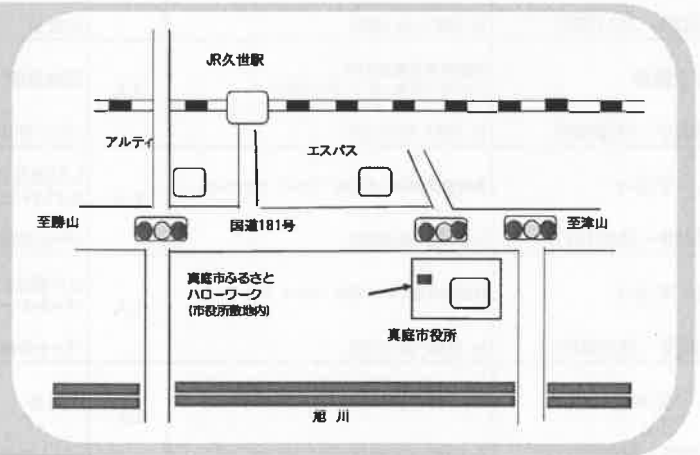

求人者名 (求人番号)	所在地または就業場所	求人数	職種 雇用形態	賃金	就業時間	休日 (週休二日)
有限会社 金田商店 にぎわ い市場 三金や (33020-7394401)	真庭市勝山459 勝山店 Tel. 0867-44-4777	2人	(勝山)青果部門 パート労働者	時給 834 円 $ 834 円	(1)13時00分～17時00分 (2)17時00分～20時00分	他 (毎週)

★お仕事を御探しの皆さまへ★

真庭市ふるさとハローワーク

をご利用ください！

**おすすめ
ポイント①**

*落ち着いた雰囲気の中で、ゆったりと相談できます！

**おすすめ
ポイント②**

*広い駐車スペースがあります！

**おすすめ
ポイント③**

*求人公開システム(画面をタッチして操作するパソコン)を座ってご利用できます！

■真庭市ふるさとハローワーク

ご利用時間

9:30~17:00

(土・日・祝・年末年始はお休みです)

〒719-3201

真庭市久世2927番地2

真庭市役所第2庁舎1階

(市役所駐車場西)

TEL 0867-53-0220

FAX 0867-53-0221

■ハローワーク津山【津山公共職業安定所】〒708-8609 津山市山下9-6

*雇用保険課 TEL 0868-35-2671

*職業相談部門 TEL 0868-35-2672