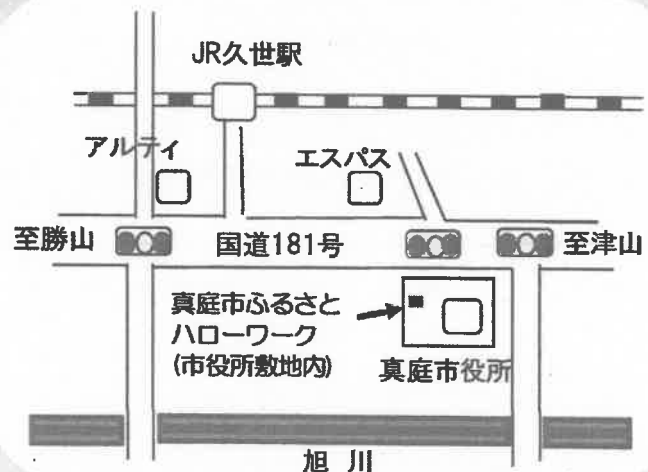

■真庭市ふるさとハローワーク

ご利用時間

9:30~17:00

(土・日・祝・年末年始はお休みです)

〒719-3201

真庭市久世2927番地2
真庭市役所第2庁舎1階
(市役所駐車場西)

TEL 0867-53-0220
FAX 0867-53-0221