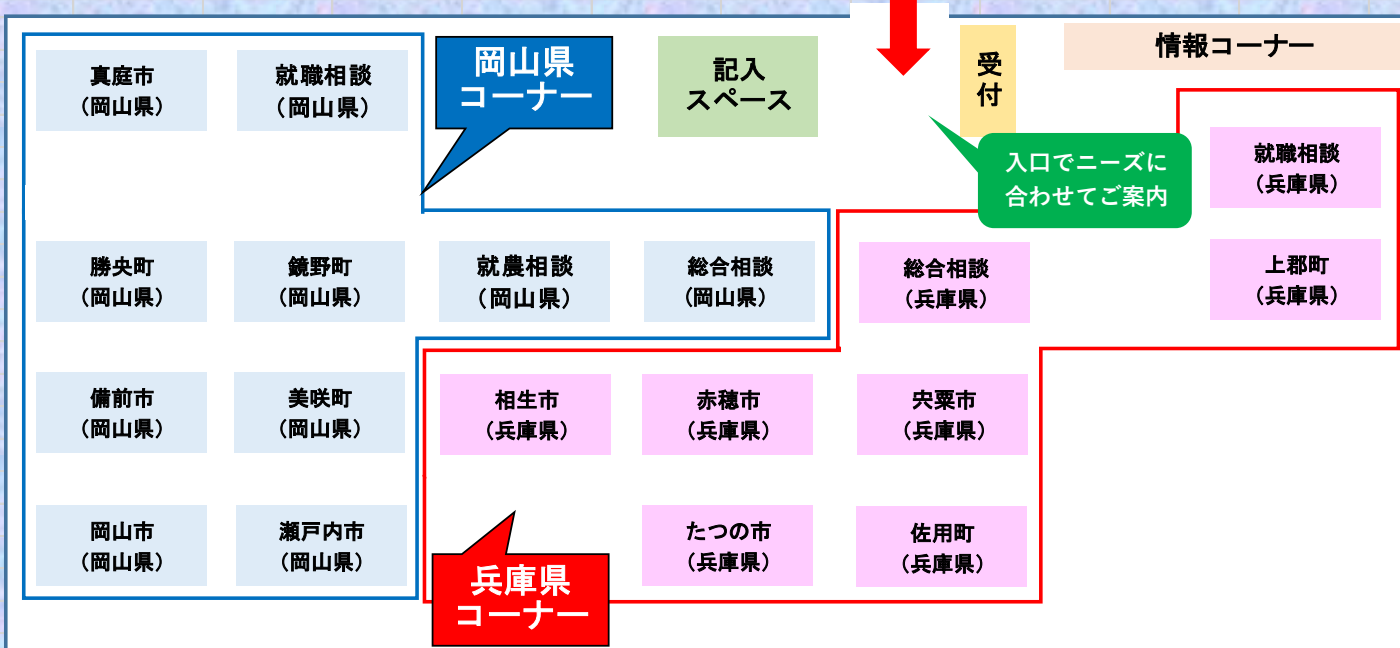

[兵庫県] 相生市・たつの市・赤穂市・宍粟市・上郡町・佐用町

[岡山県] 岡山市・備前市・瀬戸内市・真庭市・鏡野町・勝央町・美咲町

- **仕事の相談ブース**

専門の担当者が求人情報の紹介や就職・転職相談に応じます。

[兵庫県] ハローワークたつの

[岡山県] おかやま就職応援センター（岡山県労働雇用政策課）

- **就農の相談ブース**

就農に興味・関心のある方、独立就農や雇用就農について個別相談に応じます。

[兵庫県] 光都農業改良普及センター

※ 14:00～16:00のみ対応可（西播磨暮らしサポートセンターブースにて対応）

[岡山県] 美作県民局（県北エリア）

©兵庫県2007

©岡山県「ももっち・うらっちと仲間たち」

会場レイアウト図

～兵庫県・岡山県からの新型コロナウイルス感染症対策への協力をお願いします～

本イベントへのご参加にあたっては、マスクの着用とできる限り「3回目のワクチン接種を済ませる」または「検査で陰性を確認する」ようお願いいたします。

また、混雑状況により入場を制限させていただく場合がございます。

（安心して楽しんでいただくため、参加される皆様の自主的なお取り組みとして、ご検討・ご協力をお願いいたします。）

お問い合わせ先（最新の開催情報等は、QRコードからご確認ください。）

兵庫県西播磨暮らしサポートセンター

TEL 0791-58-1252

E-mail nisiharima-kurasi@alpha.ocn.ne.jp

HP「移住トータルサポート