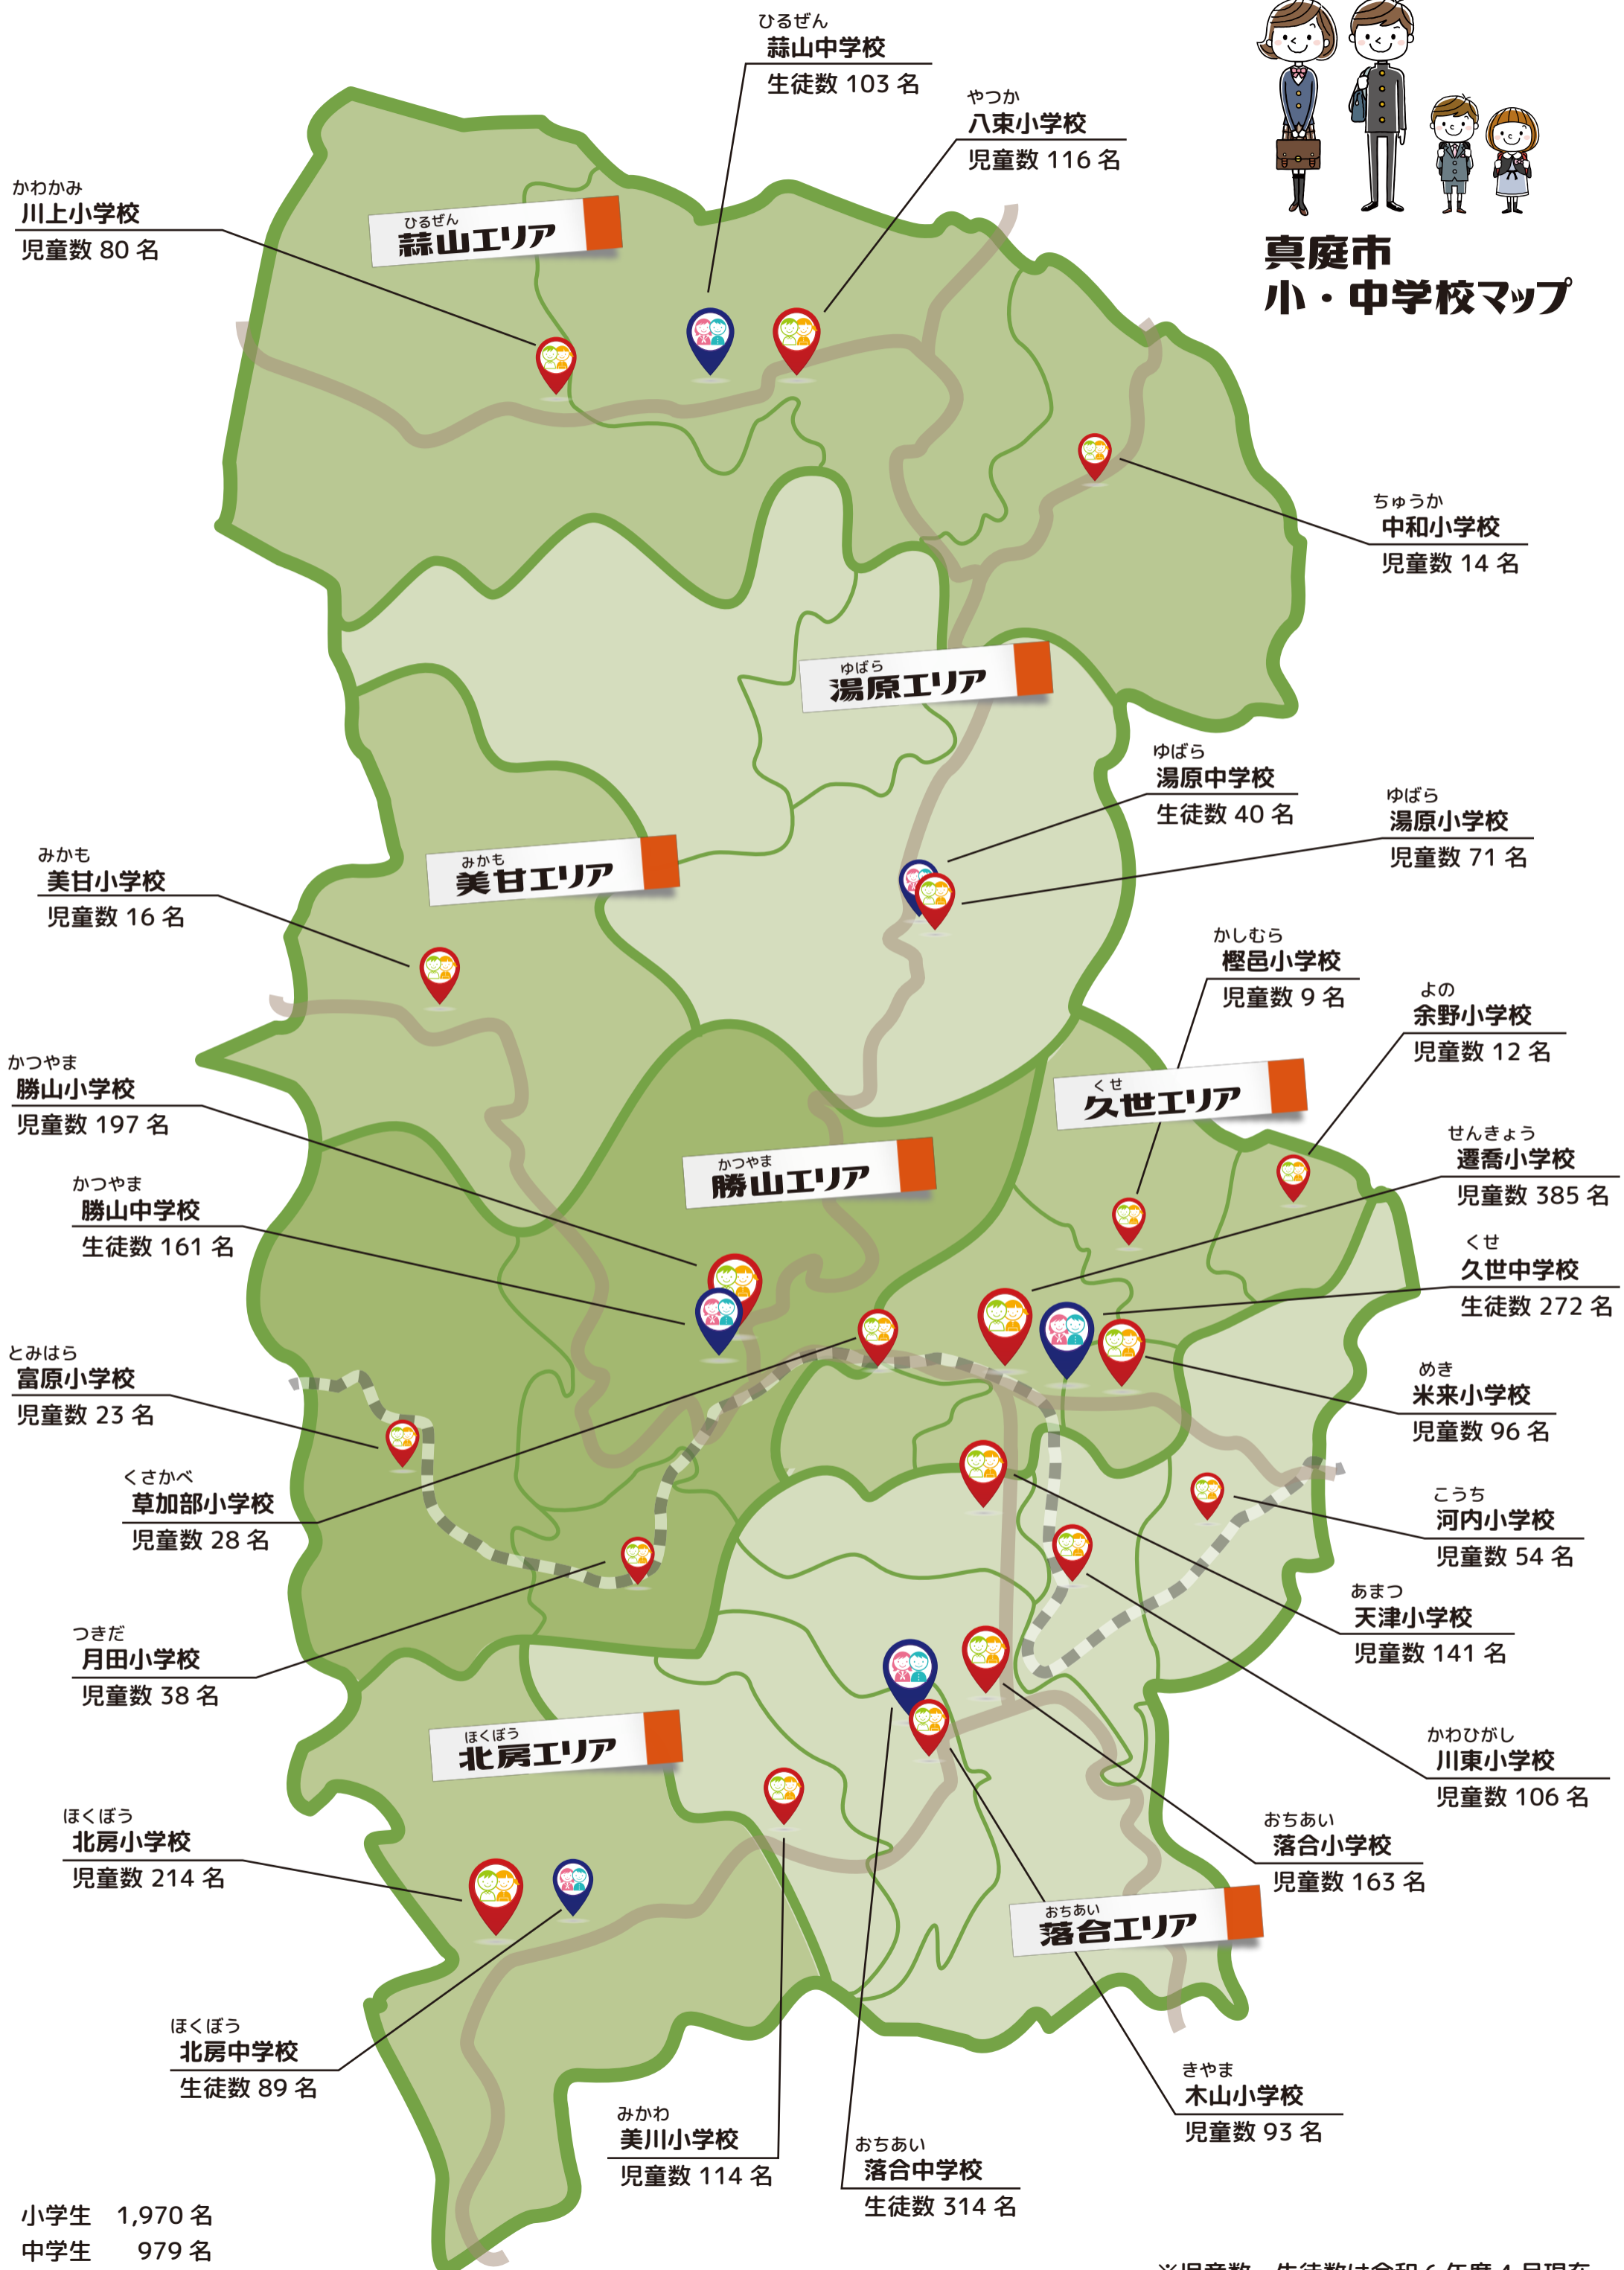

真庭市 小・中学校マップ

※児童数・生徒数は令和6年度4月現在