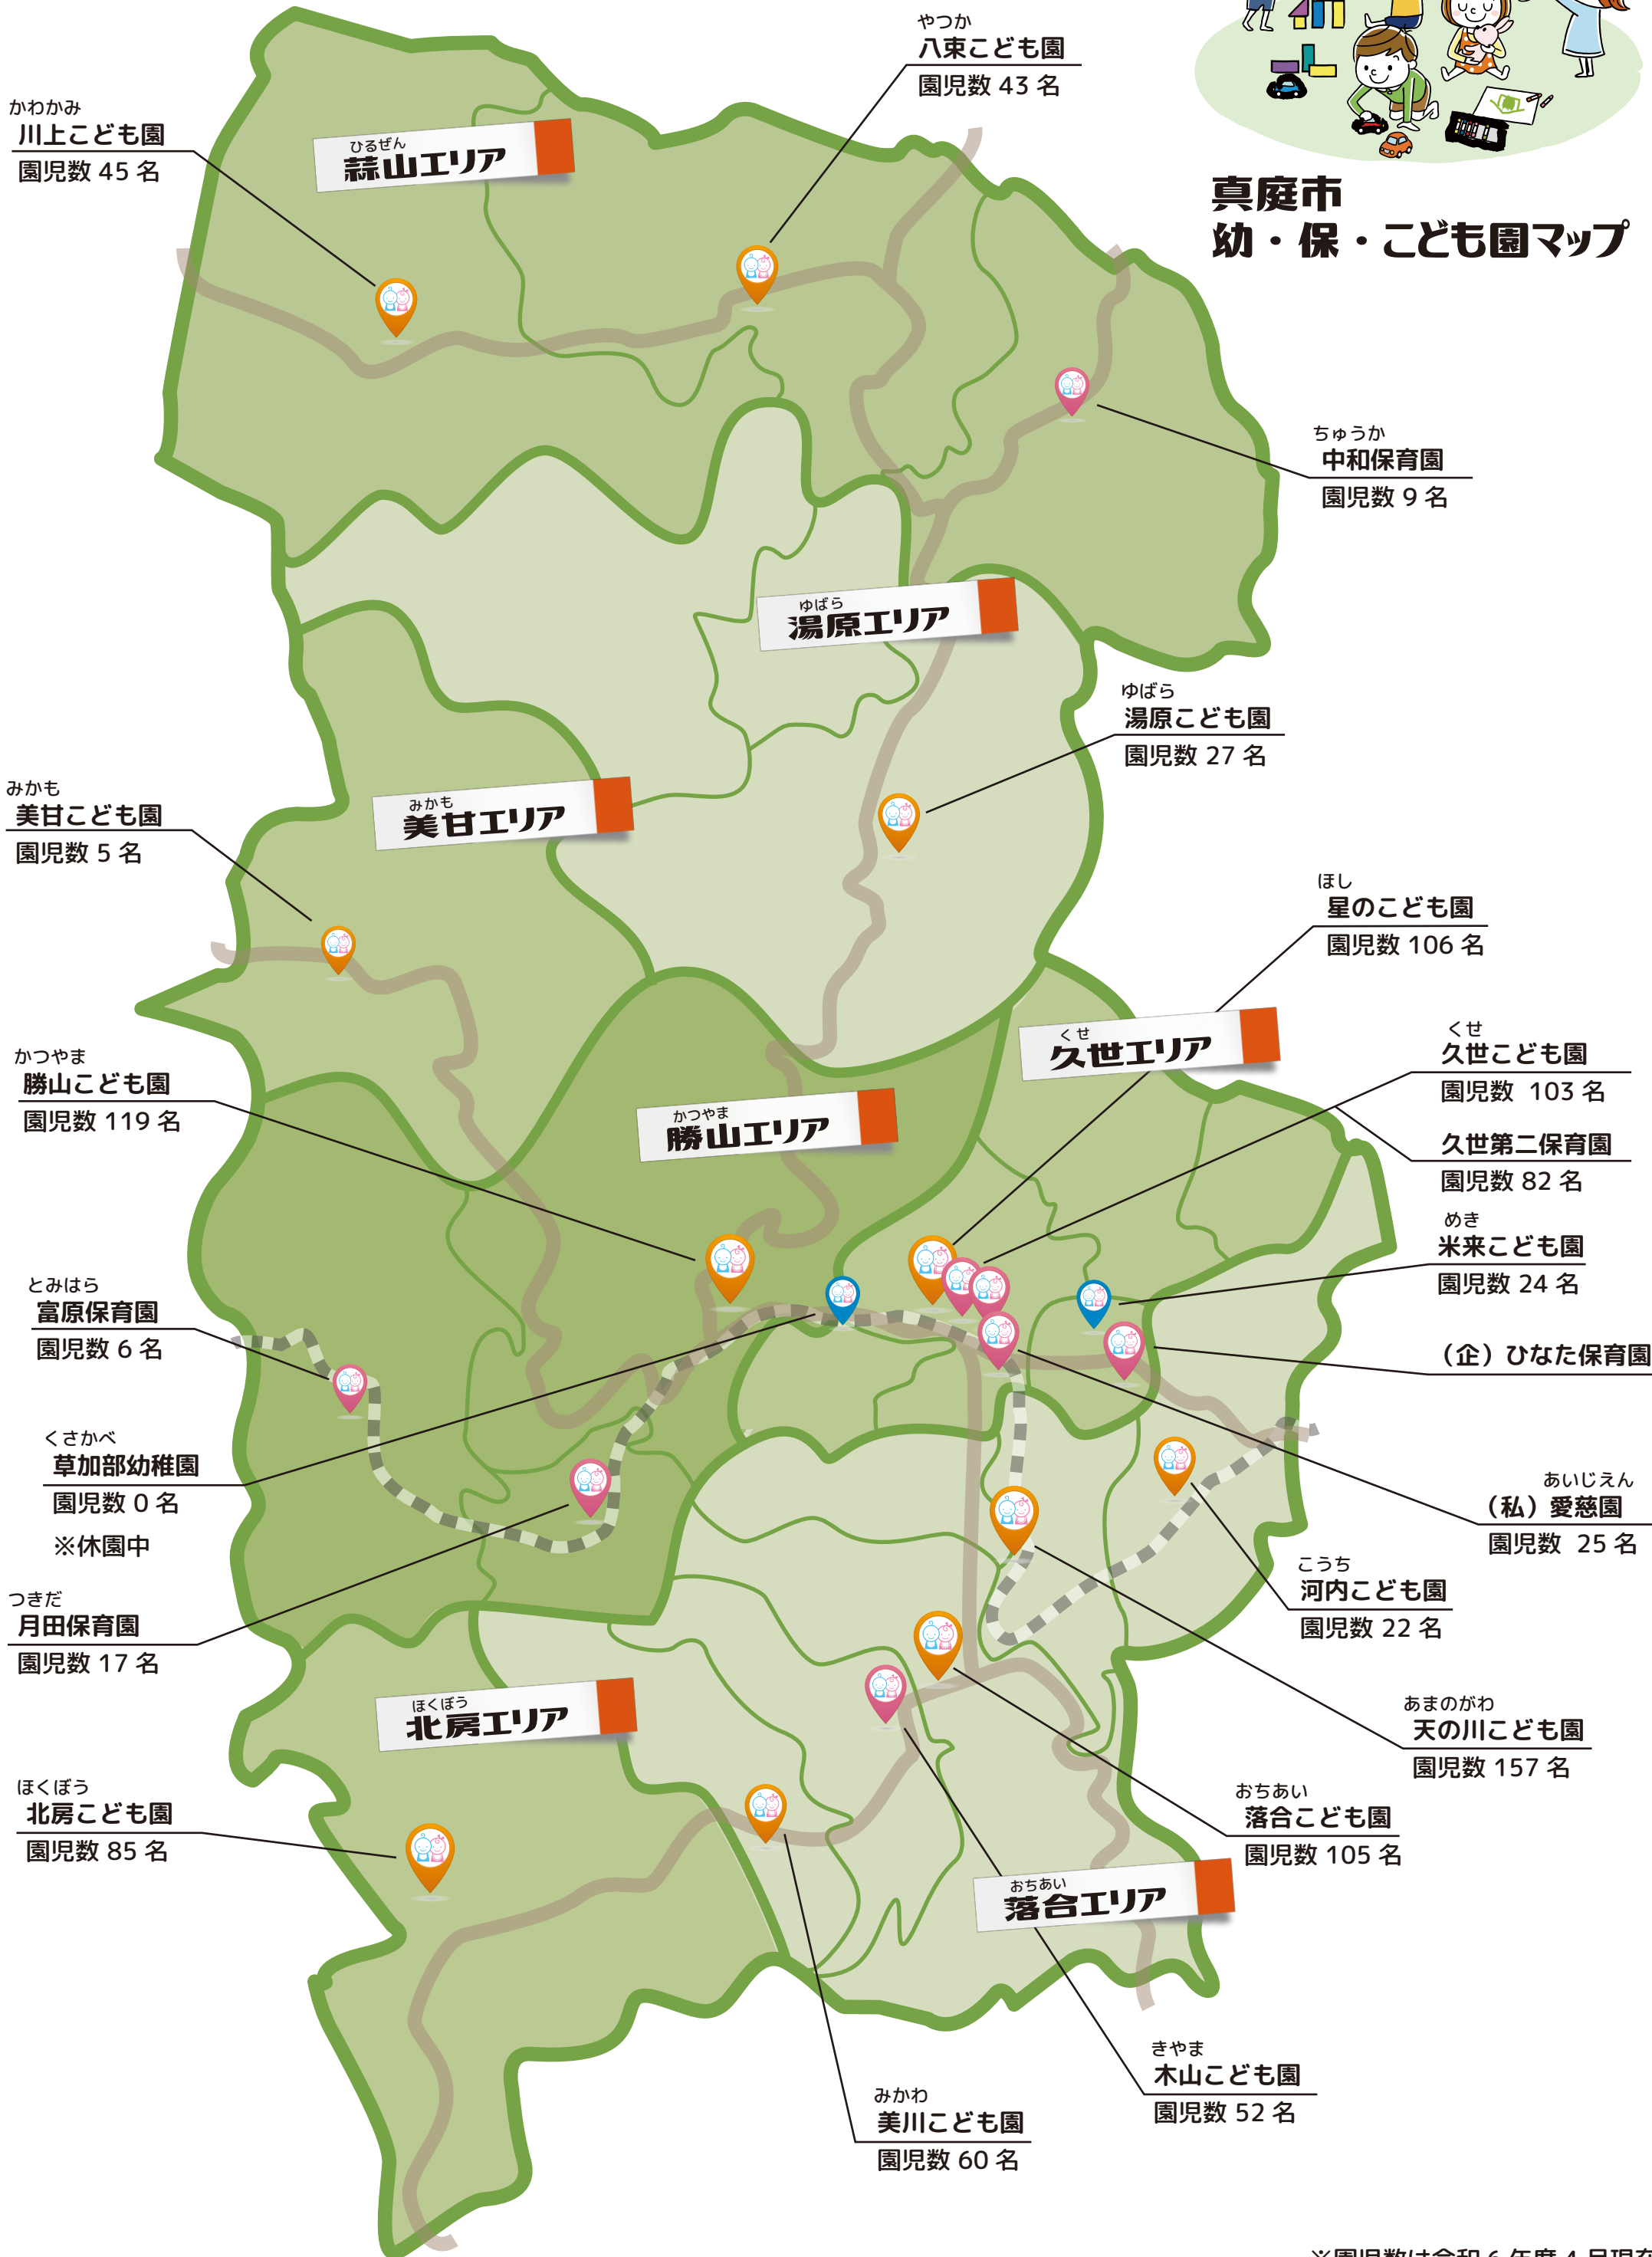

# 真庭市 幼・保・こども園マップ

※園児数は令和6年度4月現在