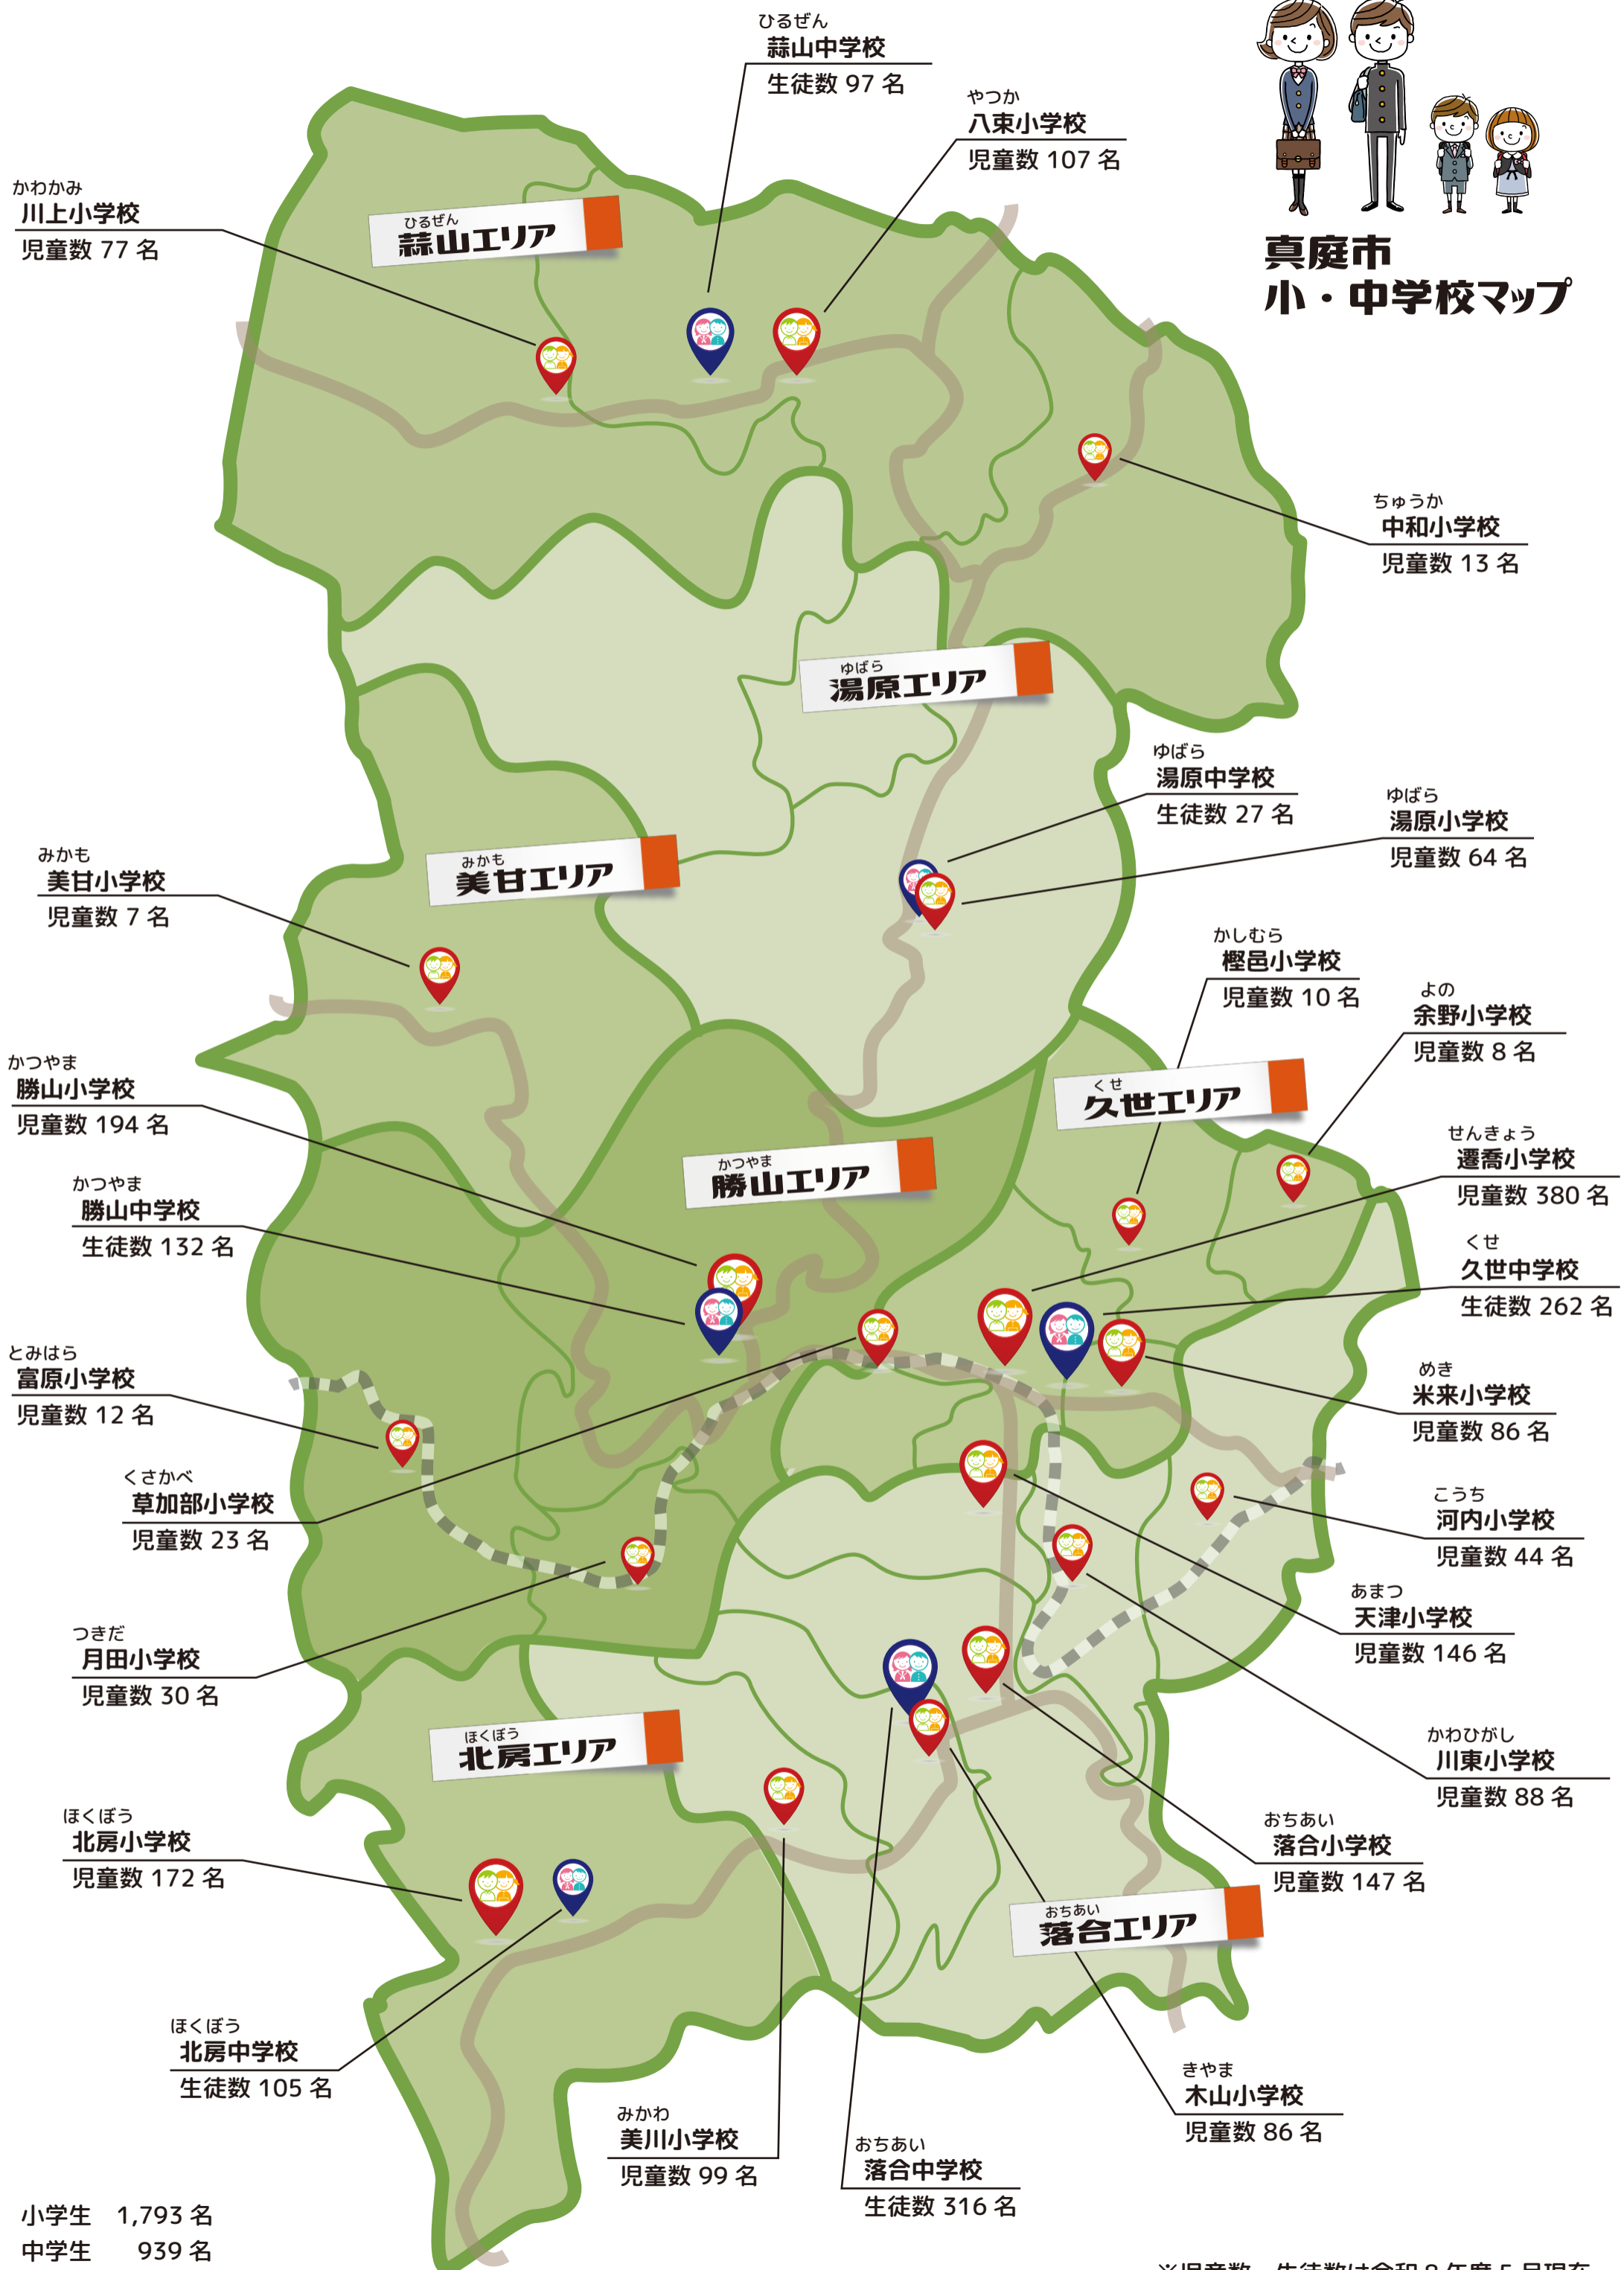

真庭市 小・中学校マップ

小学生 1,793 名
中学生 939 名

※児童数・生徒数は令和8年度5月現在