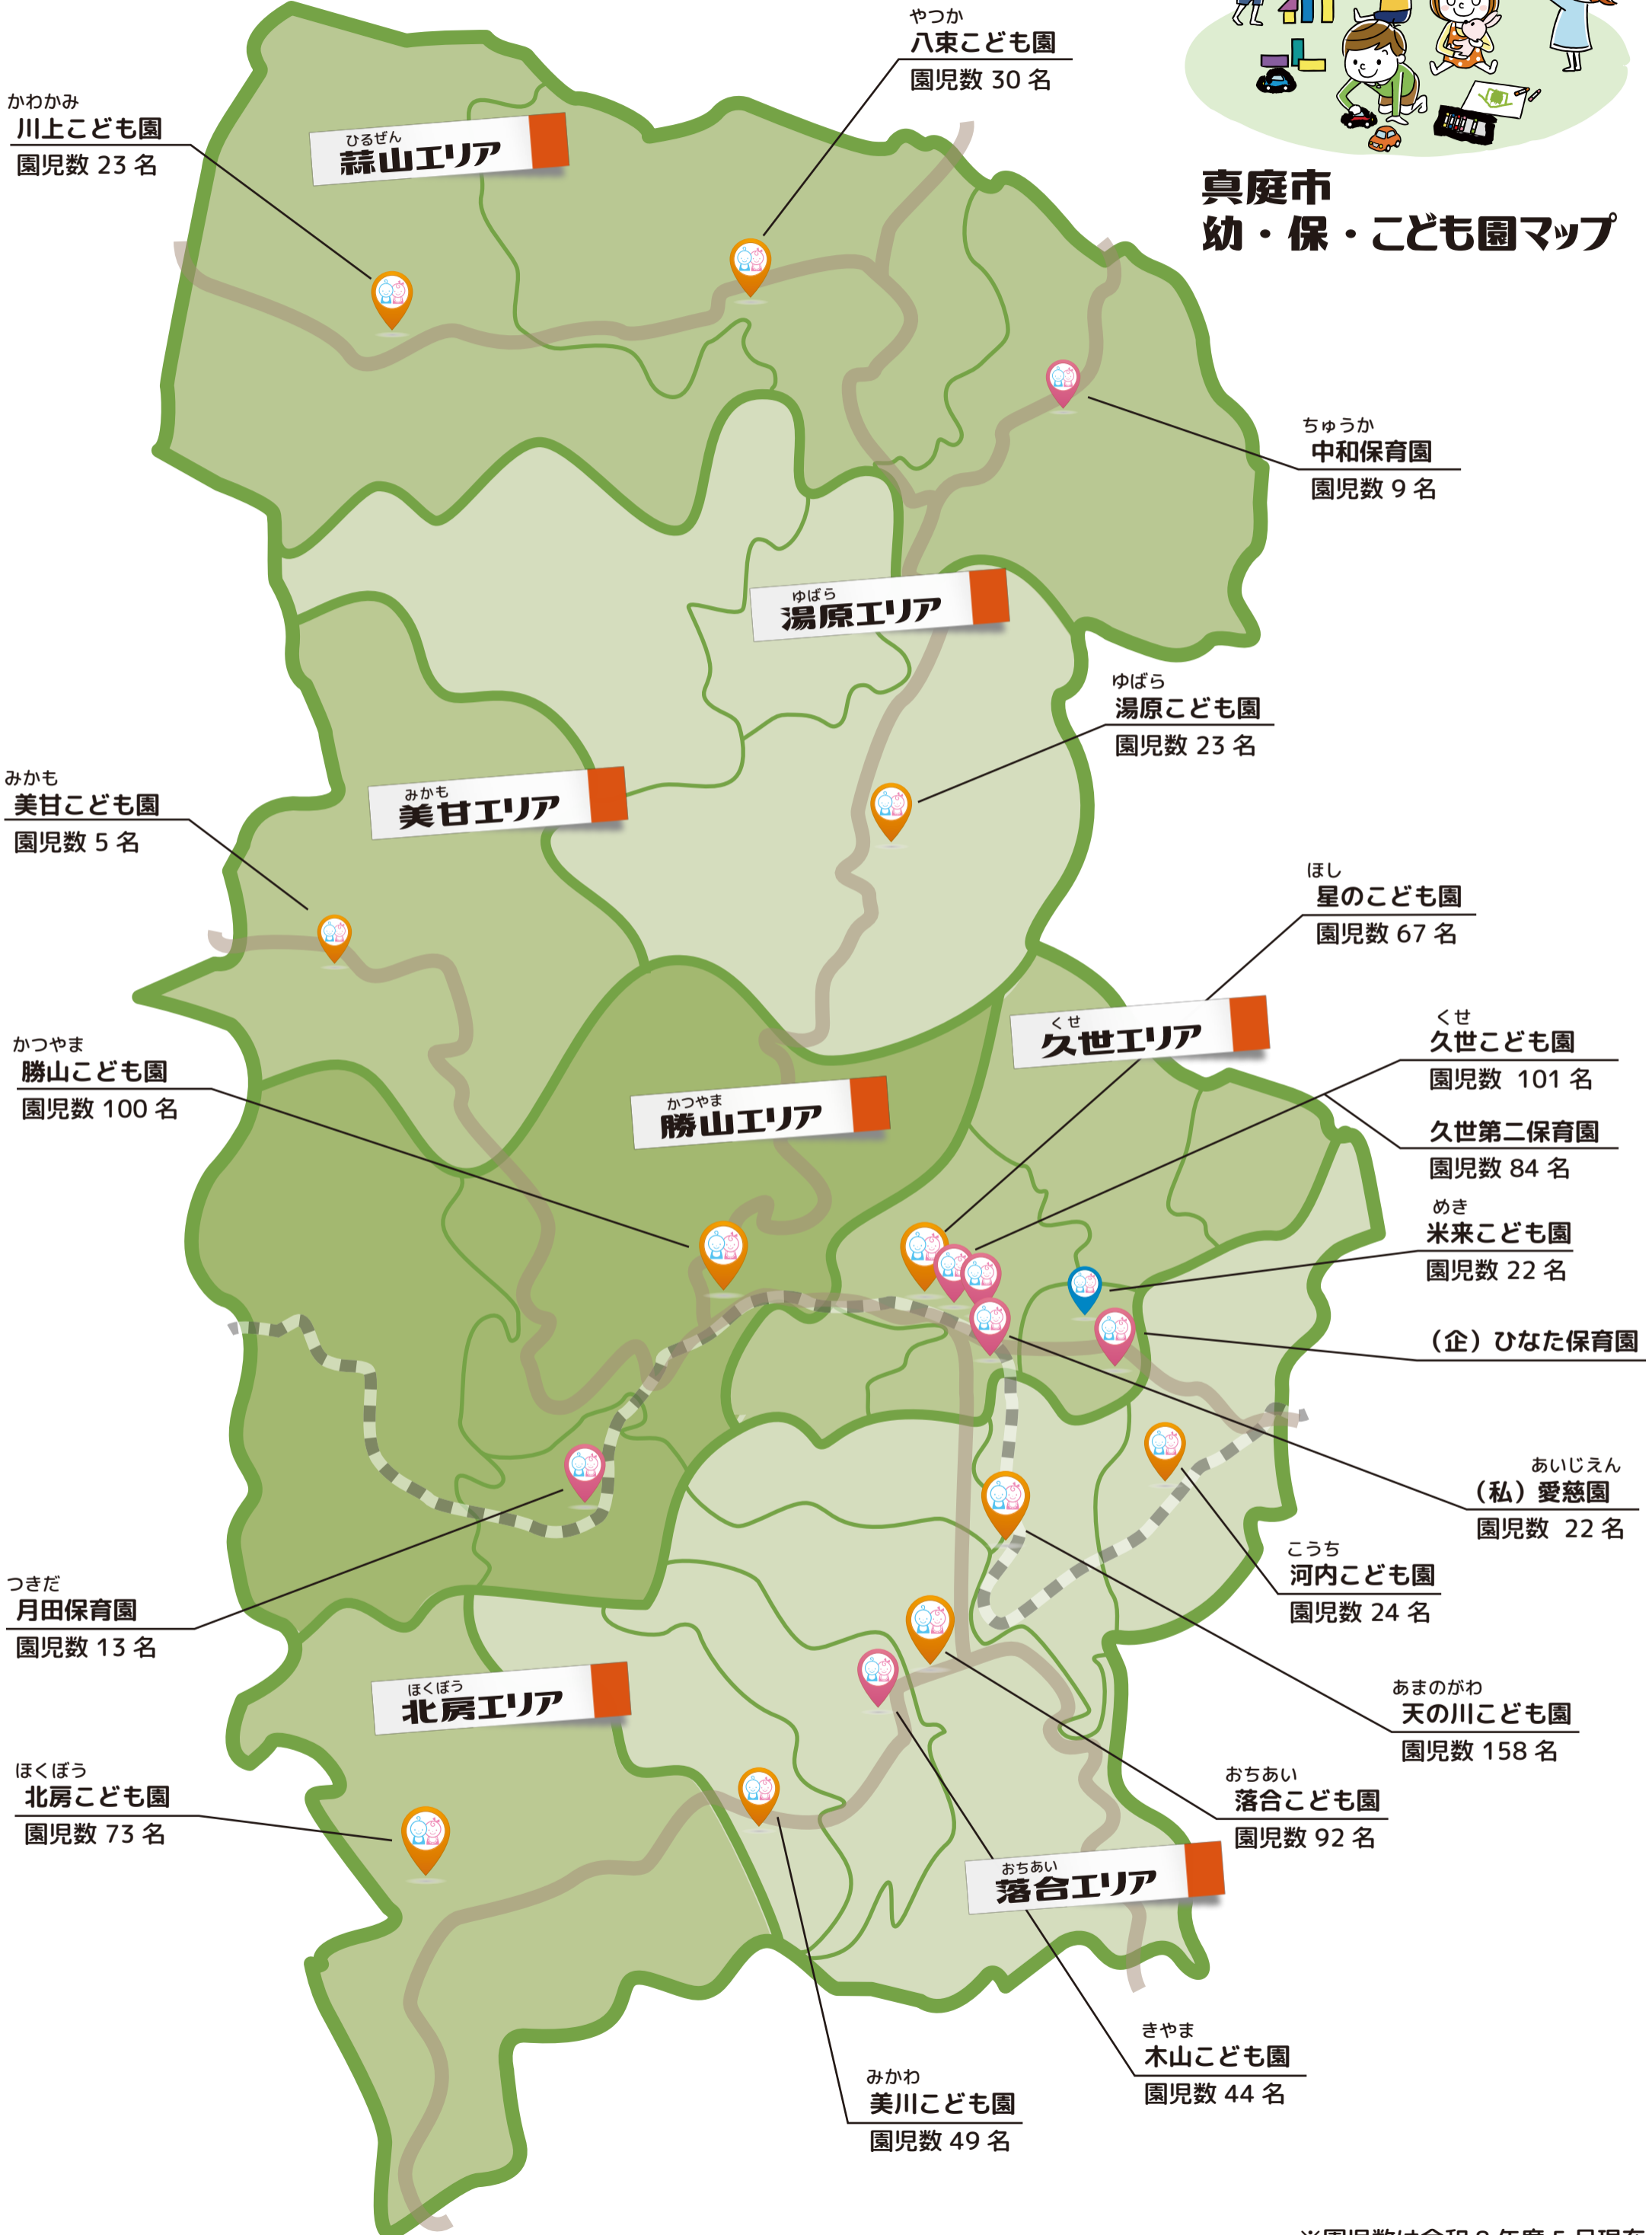

真庭市 幼・保・こども園マップ

※園児数は令和8年度5月現在